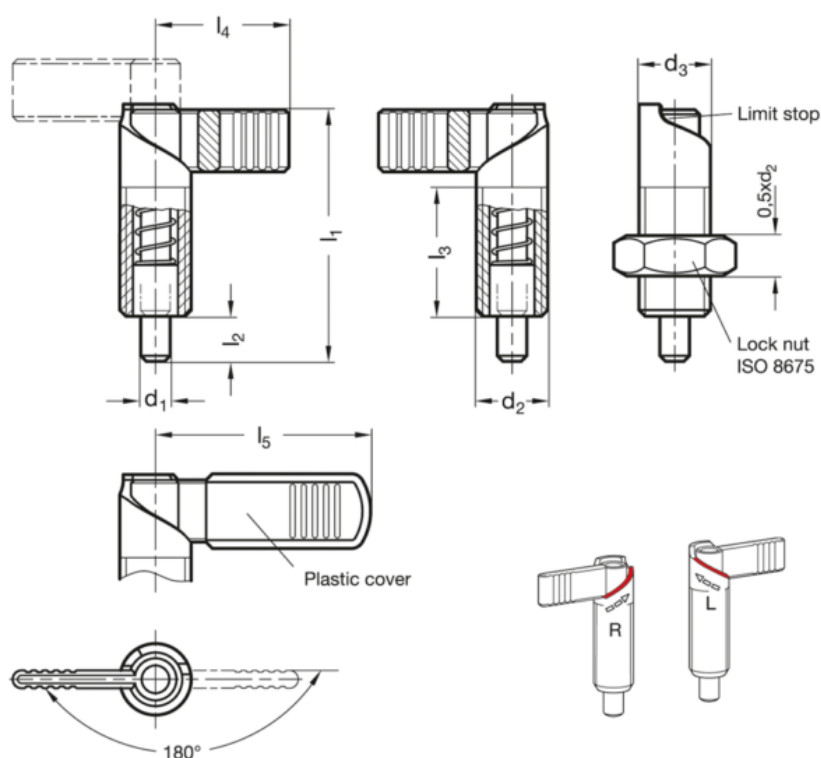

Varenummer: 2072158M1615LA  
 Beskrivelse: E+G positioneringsbolt  
 GN 721.5-8-M16x1,5-LA

## Mål

d1	= 8	l4	= 32
d2	= M16x1.5	l5	= -
d3	= 16	Vægt i (g)	= 120
fjedbund	= 11		
fjedtop	= 29		
l1	= 56		
l2	= 10		
l3	= 30		